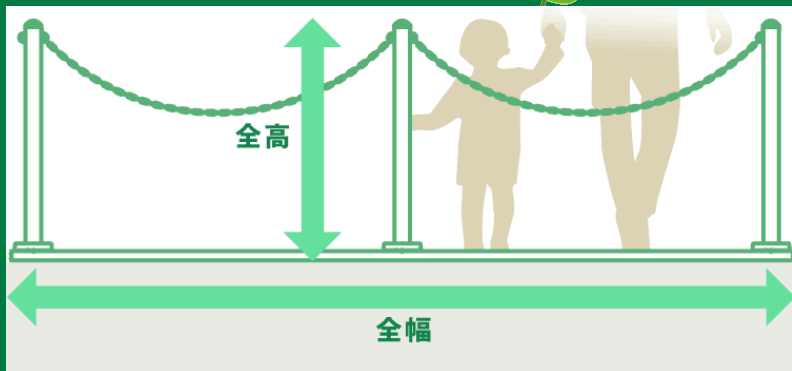

GATE FACTORY

工場直販によるエクステリアゲート専門店
ゲートファクトリー

サンプルに仕切る!

カーポール

ポイント

- ①視覚的効果で、道路と駐車スペースを区切り、車や不審者の侵入を防ぎます。
- ②スライド操作!でかるがる開閉。
- ③専門の知識がなくてもDIY感覚で簡単取り付け。工事に必要な工具は無料貸出いたします。

動画
紹介

気に入らなければ無料で返品可能!

施工事例：東京都墨田区

詳しくは次ページをご覧ください。

全幅を10cm単位で選ぶことができます。

ポール数でたたみ幅が変わります。
たたみ幅は、ポール1本あたり約16cm。

ステンカラー

ダークカラー

カラーは2色

全幅 (cm)	ポール数 (本)	有効開口幅 (cm)	全高 (cm)	販売価格 (税込)
100~160	2	69~129	92	¥ 52,800
170~310	3	123~263	92	¥ 78,100
320~460	4	257~397	92	¥ 99,000
470~600	5	391~521	92	¥124,300