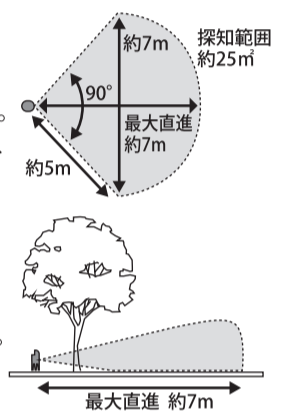

■設置方法

右記探知範囲を参考に、被害のある場所へ設置してください。

- ・本器の向きは、ネコが探知範囲を横切るように設置してください。
- ・強風や周囲環境による温度上昇や障害物などにより誤動作し、電池寿命が短くなる場合があります。設置場所には、十分注意してください。
- ・芝生や土の上など不安定な場所、風が強い場所に設置すると本器が転倒して、破損したり性能低下する場合があります。安定した場所に設置してください。
- ・出力される超音波の音圧 (dB) は、本器に近いほど強くなります。被害のある場所に、できるだけ近づけて設置してください。