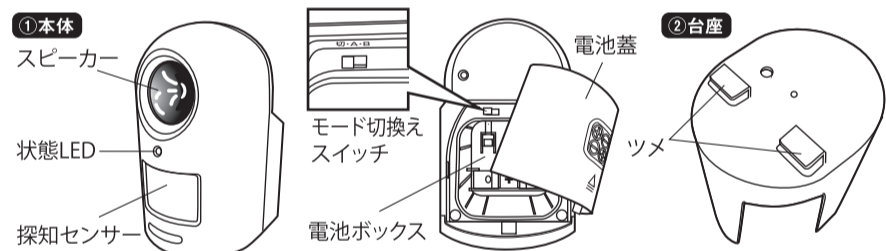

取扱説明書

猫しっし

NO.REP・600

この度は、musashi 猫しっしをお買い上げいただき、誠にありがとうございます。
ご使用前にこの「取扱説明書」をよくお読みになり、正しくお使いください。
本書は、お読みになった後も大切に保管してください。

1. ご使用上の注意

**本器は、ネコの被害を軽減させることを目的としたものです。
(完全に防止するものではありません)**

- ①ネコの被害を軽減させる目的以外には、絶対に使用しないでください。
- ②本器は防滴構造ですが、防水構造ではありません。台風や大雨などで、倒れたり水没するおそれがある場合は屋内へ移動してください。
- ③本器は、超音波を利用しています。人に向けてたり、長時間スピーカー部に耳を近づけないでください。人によっては、気分が悪くなったり頭痛を起こすことがあります。また、飼いネコや小動物にストレスを与える場合もありますので、本器を設置する際は、設置場所・方向に十分配慮してください。
- ④設置場所は、もし落下しても安全な場所に取付けてください。
※落下によって、事故や損傷のおそれがあります。また、落下による機器の破損やトラブルなど一切の責任を負いかねます。
- ⑤カーテン、洗濯物、木、エアコンの室外機、車の通る道路などの近くには設置しないでください。
※センサーが誤作動して、電池の消耗が早くなります。
- ⑥電池は4本共に同じ種類の電池、新しい電池を使用してください。
※違った種類の電池、使い古しの電池を混ぜて使用すると、電池の液漏れや、発火の危険があります。
- ⑦単二形充電電池を使用可能ですが、超音波の音圧 (dB) が弱くなったり、頻繁に充電しなければならぬ場合があります。
- ⑧本器を分解や改造しないでください。 ※故障の原因になります。

①本体

正面の状態LEDで、本器の状態が確認できます。
点灯：センサー反応しています。
消灯：待機中です。
点滅：電池が消耗していますので、交換してください。

②台座

台座のツメを本体底部の穴に合わせ、スライドして取付けてください。
取外す場合、本体を前へスライドしてください。

③電池の入れ方

電池蓋の矢印を少し押しながら、上へスライドさせ外します。
新しいアルカリ単二形乾電池4本(別売)を⊕極、⊖極を正しく合わせ挿入します。本体と電池蓋の両側面の△印を合わせてから、電池蓋を下にスライドさせて取付けます。