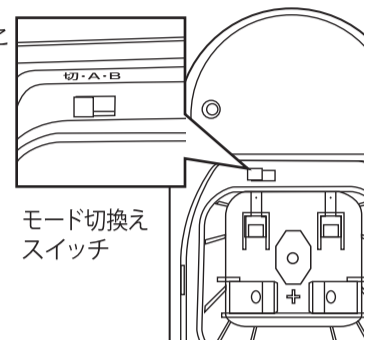

①本体

正面の状態LEDで、本器の状態が確認できます。
点灯：センサー反応しています。
消灯：待機中です。
点滅：電池が消耗していますので、交換してください。

②台座

台座のツメを本体底部の穴に合わせ、スライドして取付けてください。
取外す場合、本体を前へスライドしてください。

③電池の入れ方

電池蓋の矢印を少し押しながら、上へスライドさせ外します。
新しいアルカリ単二形乾電池4本(別売)を⊕極、⊖極を正しく合わせ挿入します。本体と電池蓋の両側面の△印を合わせてから、電池蓋を下にスライドさせて取付けます。

■設置方法

右記探知範囲を参考に、被害のある場所へ設置してください。

- ・本器の向きは、ネコが探知範囲を横切るように設置してください。
- ・強風や周囲環境による温度上昇や障害物などにより誤動作し、電池寿命が短くなる場合があります。設置場所には、十分注意してください。
- ・芝生や土の上など不安定な場所、風が強い場所に設置すると本器が転倒して、破損したり性能低下する場合があります。安定した場所に設置してください。
- ・出力される超音波の音圧 (dB) は、本器に近いほど強くなります。被害のある場所に、できるだけ近づけて設置してください。