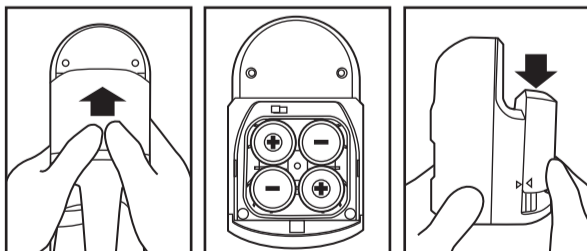

①本体

正面の状態LEDで、本器の状態が確認できます。
点灯：センサー反応しています。
消灯：待機中です。
点滅：電池が消耗していますので、交換してください。

②台座

台座のツメを本体底部の穴に合わせ、スライドして取付けてください。
取外す場合、本体を前へスライドしてください。

③電池の入れ方

電池蓋の矢印を少し押しながら、上へスライドさせ外します。
新しいアルカリ単二形乾電池4本(別売)を⊕極、⊖極を正しく合わせ挿入します。本体と電池蓋の両側面の△印を合わせてから、電池蓋を下にスライドさせて取付けます。

必ず4本共に同じ種類の新しい電池を使用してください。

※電池を入れ、モード切替えスイッチが「A」または「B」の状態で、電池蓋を閉めると動作が開始し、状態LEDが約30秒間点灯します。
その後、通常動作が開始します。

3. 使用方法

■モード切替え方法

電池ボックス上部のモード切替えスイッチを操作することで、お好みの超音波を選択できます。

モードを切替えることで、ネコの慣れを防止します。

- ①切…電源を切ります。
- ②A…センサーが反応すると、約18～23kHz 約90dBの超音波が出力されます。約10秒後に超音波が停止します。
- ③B…センサーが反応すると、約14～18kHz 約105dBの超音波が出力されます。約10秒後に超音波が停止します。